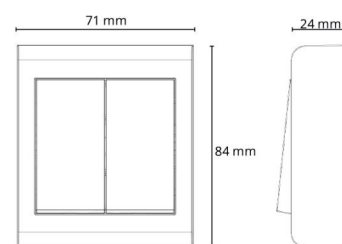

### Montering/anslutning

Montering: Utanpåliggande, Interiör

### Mått

Längd (mm) L: 84  
Bredd (mm) W: 71  
Höjd (mm) H: 24  
Vikt (kg) brutto/netto: 0.073 / 0.073

### Förpackning

Förpackning mått (mm): 84 x 71 x 24  
Antal i förpackning: 6

7 0 2 1 9 8 7 6 5 9 1 1 4