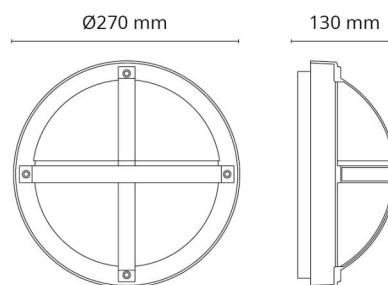

Montering/anslutning

Montering: Utanpåliggande, Interiör / Utomhus
 Modul: 1100
 Anslutning: Skruvlös kopplingsplint

Mått

Höjd (mm) H: 130
 Diameter (mm) D: 270
 Djup (D): 130
 Vikt (kg) brutto/netto: 2.05 / 1.83

Förpackning

Förpackning mått (mm): 270 x 270 x 130

7 0 2 1 9 8 6 4 1 5 4 1 4