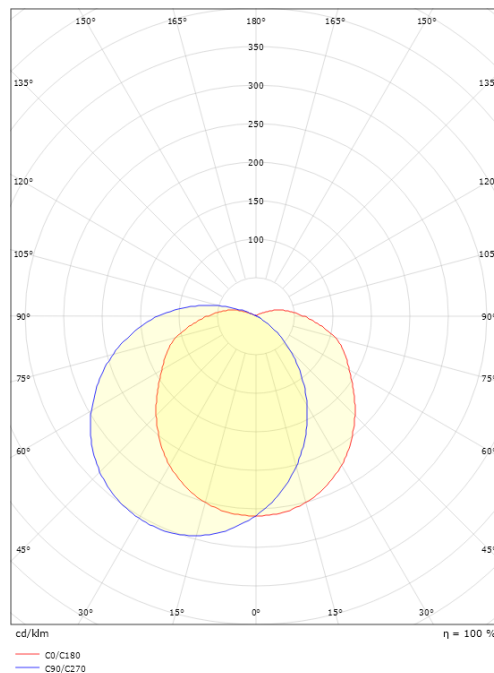

Tanto 1100 Vit 430lm 3000K Ra>80 Sensor

Enummer: 7701236
EAN: 7021986415414
SG nummer: 641541

• = Artikeln är normalt ej lagervara, kontakta SG för mer information

Elektrisk

Systemeffekt: 11.5W
Spänning: 220-240V
Max. armaturer per brytare: B10: 33, B16: 52, C10: 40, C16: 64

Belysningslösning

Ljuskälla: LED
Lumen output: 430lm
Armaturljusflöde: 37 lm/W
Färgtemperatur: 3000K
Färgtolkningsindex (CRI/Ra): Ra>80
MacAdams faktor: SDCM: 3
Brinntid: L70/B50>50.000
Ljusuttag: Direkt
Optik: Opal
Ljusspridning: 120°

Drivdon/Dimming

Typ: Sensor

Skydd

Isoleringsklass: Klass II
Brandskyddsklass: 850°C - 30s

Energi och godkännanden

Innehåller en ljuskälla med energiklass: E

Material och finish

Material: Aluminium
Färg: Vit (RAL 9003)
Avskärmning material: UV-stabiliserad polykarbonat

Montering/anslutning

Montering: Utanpåliggande, Interiör / Utomhus
Modul: 1100
Anslutning: Skruvlös kopplingsplint

Mått

Höjd (mm) H: 130
Diameter (mm) D: 270
Djup (D): 130
Vikt (kg) brutto/netto: 2.05 / 1.83

Förpackning

Förpackning mått (mm): 270 x 270 x 130

7 0 2 1 9 8 6 4 1 5 4 1 4