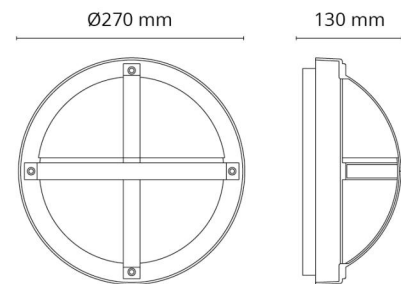

Material och finish

Material: Aluminium
 Färg: Grafit
 Avskärmning material: UV-stabiliserad polykarbonat

Montering/anslutning

Montering: Utanpåliggande, Interiör / Utomhus
 Modul: 1100
 Anslutning: Skruvlös kopplingsplint

Mått

Höjd (mm) H: 130
 Diameter (mm) D: 270
 Djup (D): 130
 Vikt (kg) brutto/netto: 2.05 / 1.802

Förpackning

Förpackning mått (mm): 270 x 270 x 130

7 0 2 1 9 8 6 4 3 5 4 0 5