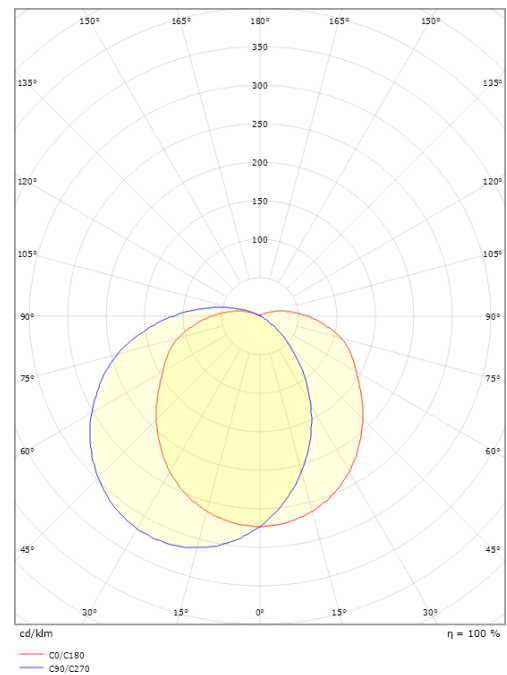

Mått

Höjd (mm) H: 130
 Diameter (mm) D: 270
 Djup (D): 130
 Vikt (kg) brutto/netto: 2.05 / 1.802

Förpackning

Förpackning mått (mm): 270 x 270 x 130

7 0 2 1 9 8 6 4 3 5 4 0 5