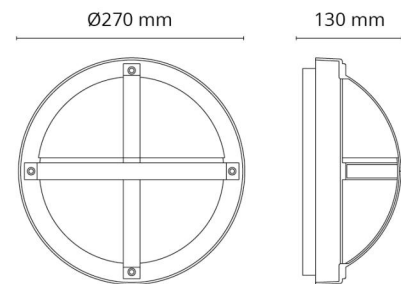

Material och finish

Material: Aluminium
 Färg: Grafit
 Avskärmning material: UV-stabiliserad polykarbonat

Montering/anslutning

Montering: Utanpåliggande, Interiör / Utomhus
 Modul: 1100
 Anslutning: Skruvlös kopplingsplint

Mått

Höjd (mm) H: 130
 Diameter (mm) D: 270
 Djup (D): 130
 Vikt (kg) brutto/netto: 2.05 / 1.85

Förpackning

Förpackning mått (mm): 270 x 270 x 130

7 0 2 1 9 8 6 4 3 5 4 1 2