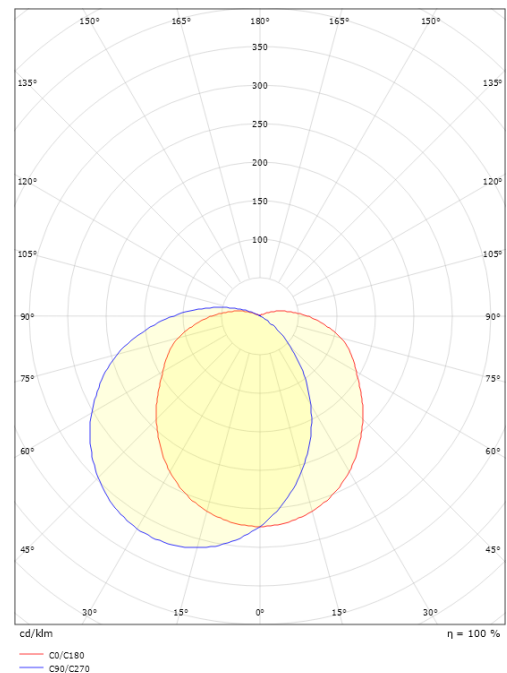

Mått

Höjd (mm) H: 130
 Diameter (mm) D: 270
 Djup (D): 130
 Vikt (kg) brutto/netto: 2.05 / 1.85

Förpackning

Förpackning mått (mm): 270 x 270 x 130

7 0 2 1 9 8 6 4 3 5 4 1 2