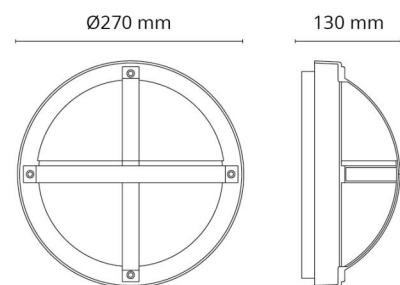

Montering/anslutning

Montering: Utanpåliggande, Interiör / Utomhus
 Anslutning: Skruvlös kopplingsplint

Mått

Längd (mm) L: 270
 Bredd (mm) W: 270
 Höjd (mm) H: 130
 Diameter (mm) D: 270
 Djup (D): 130
 Vikt (kg) brutto/netto: 2.05 / 1.85

Förpackning

Förpackning mått (mm): 270 x 270 x 130

7 0 2 1 9 8 6 4 4 5 4 1 1