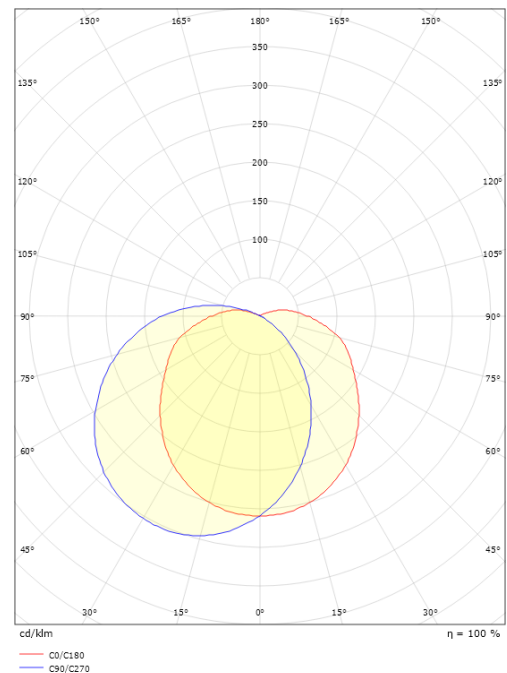

Tanto 1100 Vit 430lm 3000K Ra>80 skymningsrelä

Enummer: 7701741
EAN: 7021986415445
SG nummer: 641544

Elektrisk

Systemeffekt: 10W
Spänning: 220-240V
Max. armaturer per brytare: B10: 33, B16: 52, C10: 40, C16: 64

Belysningslösning

Ljuskälla: LED
Lumen output: 430lm
Armaturljusflöde: 43 lm/W
Färgtemperatur: 3000K
Färgtolkningsindex (CRI/Ra): Ra>80
MacAdams faktor: SDCM: 3
Brinntid: L70/B50>50.000
Ljusuttag: Direkt
Optik: Opal
Ljusspridning: 120°

Drivdon/Dimming

Typ: skymningsrelä

Skydd

Isoleringsklass: Klass II
Brandskyddsklass: 850°C - 30s

Energi och godkännanden

Innehåller en ljuskälla med energiklass: E
Breeam: Uppfyller Hea 01 för flimmerfritt ljus
Byggvarubedömning: Ja

Material och finish

Material: Aluminium
Färg: Vit (RAL 9003)
Avskärmning material: UV-stabiliserad polykarbonat

Montering/anslutning

Montering: Utanpåliggande, Interiör / Utomhus
Modul: 1100
Anslutning: Skruvlös kopplingsplint

Mått

Höjd (mm) H: 130
Diameter (mm) D: 270
Djup (D): 130
Vikt (kg) brutto/netto: 2.05 / 1.9

Förpackning

Förpackning mått (mm): 270 x 270 x 130

7 0 2 1 9 8 6 4 1 5 4 4 5