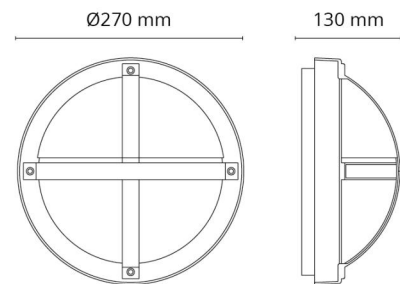

### Montering/anslutning

Montering: Utanpåliggande, Interiör / Utomhus  
 Modul: 1100  
 Anslutning: Skruvlös kopplingsplint

### Mått

Höjd (mm) H: 130  
 Diameter (mm) D: 270  
 Djup (D): 130  
 Vikt (kg) brutto/netto: 2.05 / 1.9

### Förpackning

Förpackning mått (mm): 270 x 270 x 130

7 0 2 1 9 8 6 4 1 5 4 4 5