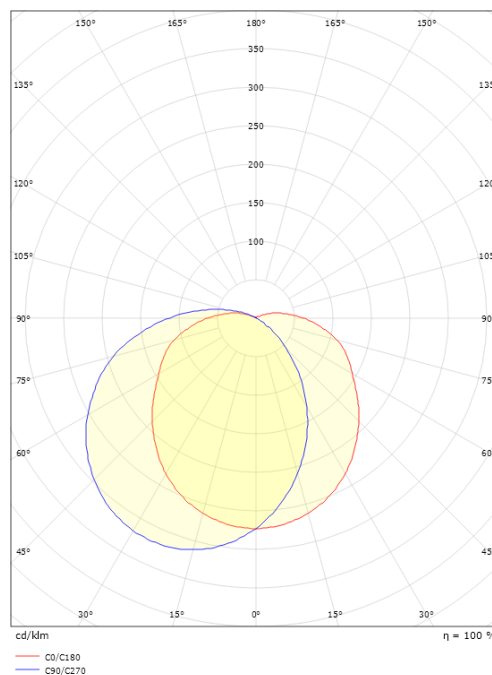

Tanto 1100 Grafit 330lm 3000K Ra>80 skymningsrelä

Enummer: 7701751
EAN: 7021986435443
SG nummer: 643544

Elektrisk

Systemeffekt: 10W
Spänning: 220-240V
Max. armaturer per brytare: B10: 33, B16: 52, C10: 40, C16: 64

Belysningslösning

Ljuskälla: LED
Lumen output: 330lm
Armaturljusflöde: 33 lm/W
Färgtemperatur: 3000K
Färgtolkningsindex (CRI/Ra): Ra>80
MacAdams faktor: SDCM: 3
Brinntid: L70/B50>50.000
Ljusuttag: Direkt
Optik: Opal
Ljusspridning: 120°

Drivdon/Dimming

Typ: skymningsrelä

Skydd

Isoleringsklass: Klass II
Brandskyddsklass: 850°C - 30s

Energi och godkännanden

Innehåller en ljuskälla med energiklass: E
Breeam: Uppfyller Hea 01 för flimmerfritt ljus
Byggvarubedömning: Ja

Material och finish

Material: Aluminium
Färg: Grafit
Avskärmning material: UV-stabiliserad polykarbonat

Montering/anslutning

Montering: Utanpåliggande, Interiör / Utomhus
Modul: 1100
Anslutning: Skruvlös kopplingsplint

Mått

Höjd (mm) H: 130
Diameter (mm) D: 270
Djup (D): 130
Vikt (kg) brutto/netto: 2.05 / 1.9

Förpackning

Förpackning mått (mm): 270 x 270 x 130

7 0 2 1 9 8 6 4 3 5 4 4 3