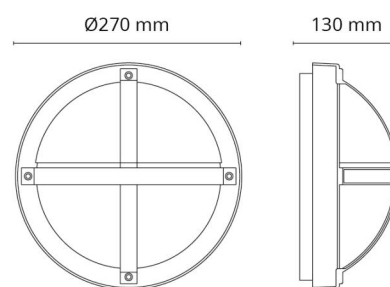

### Montering/anslutning

Montering: Utanpåliggande, Interiör / Utomhus  
 Modul: 1100  
 Anslutning: Skruvlös kopplingsplint

### Mått

Höjd (mm) H: 130  
 Diameter (mm) D: 270  
 Djup (D): 130  
 Vikt (kg) brutto/netto: 2.05 / 1.9

### Förpackning

Förpackning mått (mm): 270 x 270 x 130

7 0 2 1 9 8 6 4 3 5 4 4 3