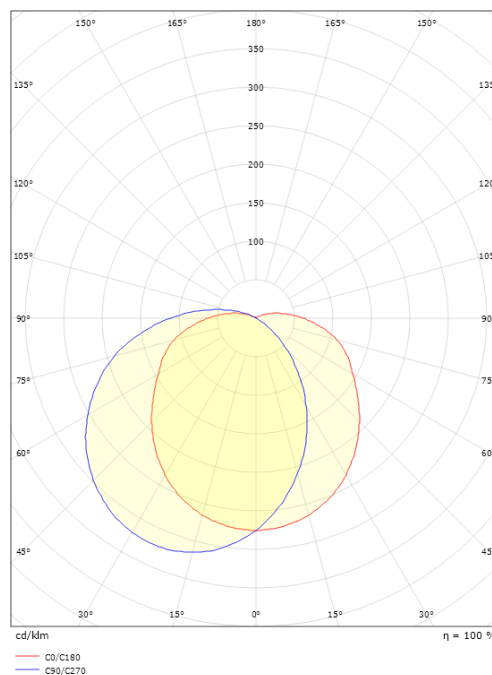

Mått

Höjd (mm) H: 130
 Diameter (mm) D: 270
 Djup (D): 130
 Vikt (kg) brutto/netto: 2.05 / 1.9

Förpackning

Förpackning mått (mm): 270 x 270 x 130

7 0 2 1 9 8 6 4 4 5 4 4 2