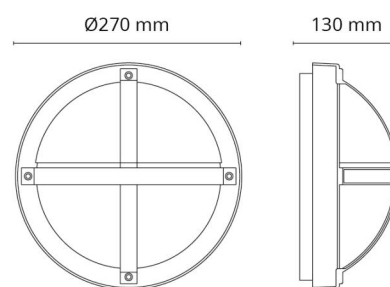

Material och finish

Material: Aluminium
 Färg: Svart (RAL 9004)
 Avskärmning material: UV-stabiliserad polykarbonat

Montering/anslutning

Montering: Utanpåliggande, Interiör / Utomhus
 Modul: 1100
 Anslutning: Skruvlös kopplingsplint

Mått

Höjd (mm) H: 130
 Diameter (mm) D: 270
 Djup (D): 130
 Vikt (kg) brutto/netto: 2.05 / 1.9

Förpackning

Förpackning mått (mm): 270 x 270 x 130

7 0 2 1 9 8 6 4 4 5 4 4 2