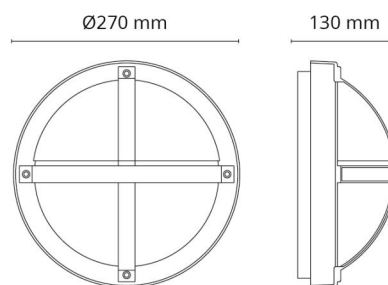

Mått

Höjd (mm) H: 130
 Diameter (mm) D: 270
 Djup (D): 130
 Vikt (kg) brutto/netto: 2.05 / 1.8

Förpackning

Förpackning mått (mm): 270 x 270 x 130

7 0 2 1 9 8 6 2 3 5 4 0 1