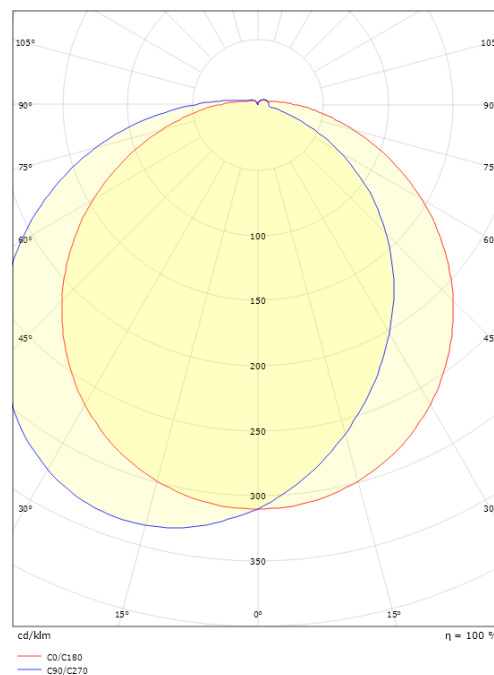

Mått

Diameter (mm) D: 325
 Djup (D): 105
 Vikt (kg) brutto/netto: 3.1 / 2.52

Förpackning

Förpackning mått (mm): 335 x 335 x 115

7 0 2 1 9 8 6 3 3 8 9 6 6