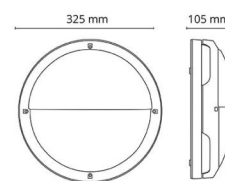

Mått

Diameter (mm) D: 325
 Djup (D): 105
 Vikt (kg) brutto/netto: 3.1 / 2.52

Förpackning

Förpackning mått (mm): 335 x 335 x 115

7 0 2 1 9 8 6 3 3 8 9 6 6