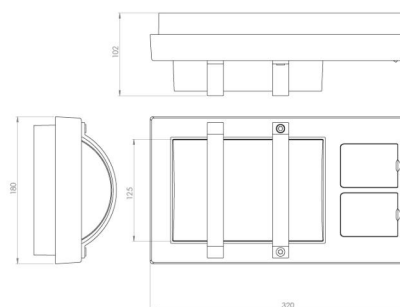

### Montering/anslutning

Montering: Utanpåliggande, Interiör / Utomhus  
 Anslutning: Skruvlös kopplingsplint

### Mått

Längd (mm) L: 320  
 Bredd (mm) W: 180  
 Höjd (mm) H: 320  
 Djup (D): 102  
 Vikt (kg) brutto/netto: 1.9 / 1.625

### Förpackning

Förpackning mått (mm): 330 x 190 x 110

7 0 2 1 9 8 6 2 3 5 2 5 8