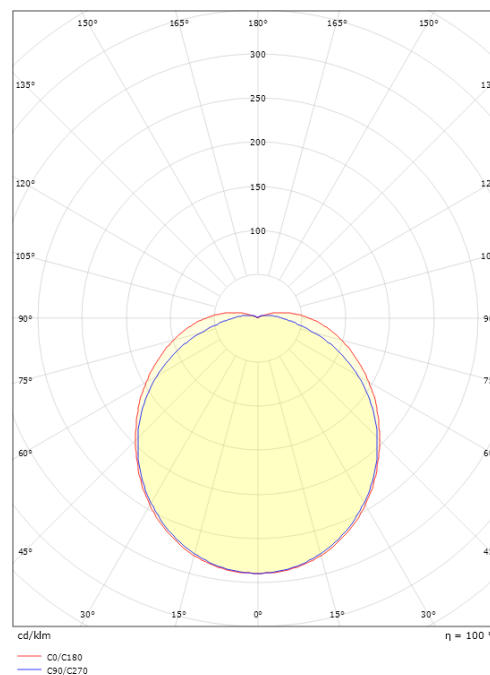

Förpackning

Förpackning mått (mm): 330 x 190 x 110