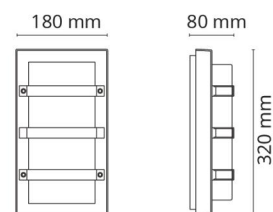

Mått

Längd (mm) L: 320
 Bredd (mm) W: 180
 Höjd (mm) H: 320
 Djup (D): 102
 Vikt (kg) brutto/netto: 2 / 1.74

Förpackning

Förpackning mått (mm): 330 x 190 x 110

7 0 2 1 9 8 6 2 3 5 2 7 2