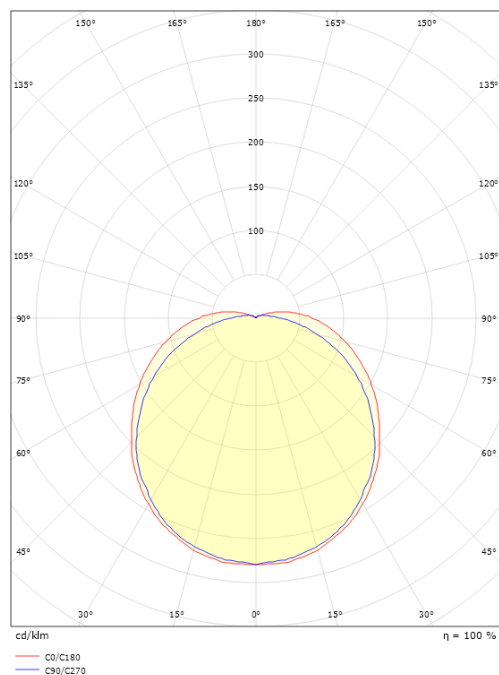

Mått

Längd (mm) L: 320
 Bredd (mm) W: 180
 Höjd (mm) H: 320
 Djup (D): 102
 Vikt (kg) brutto/netto: 2 / 1.74

Förpackning

Förpackning mått (mm): 330 x 190 x 110

7 0 2 1 9 8 6 2 3 5 2 7 2