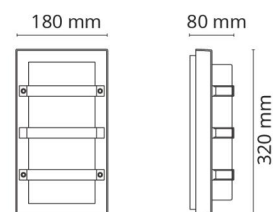

Isoleringsklass: Klass I
 Brandskyddsklass: 850°C - 30s

Material och finish

Material: Aluminium
 Färg: Grafit
 Avskärmning material: UV-stabiliserad polykarbonat

Montering/anslutning

Montering: Utanpåliggande, Interiör / Utomhus
 Anslutning: Skruvlös kopplingsplint

Mått

Längd (mm) L: 320
 Bredd (mm) W: 180
 Höjd (mm) H: 320
 Djup (D): 102
 Vikt (kg) brutto/netto: 1.944 / 1.62

Förpackning

Förpackning mått (mm): 330 x 190 x 110

7 0 2 1 9 8 6 2 3 5 2 0 3