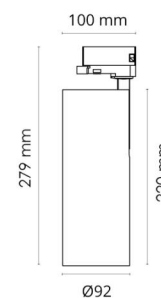

Material: Aluminium
 Färg: Svart
 Avskärmning material: Aluminium / PC Polycarbonat

Montering/anslutning

Montering: Utanpåliggande, Interiör

Mått

Höjd (mm) H: 220
 Diameter (mm) D: 92
 Vikt (kg) brutto/netto: 1.27 / 1.109

Förpackning

Förpackning mått (mm): 295 x 100 x 107

7 0 2 1 9 8 3 1 4 4 7 5 1