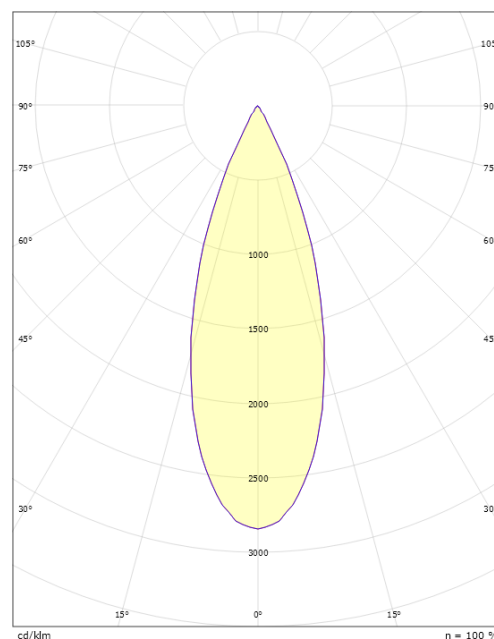

Tube ECO Svart 2280lm 3000K Ra>90 Bakkantsdimmer

Enummer: 7401936
EAN: 7021983144751
SG nummer: 314475
Ersätter: 314470, 314472

Elektrisk

Systemeffekt: 26W
Spänning: 220-240V
Max. armaturer per brytare: B10: 25, B16: 41, C10: 25, C16: 41

Belysningslösning

Ljuskälla: LED
Lumen output: 2280lm
Armaturljusflöde: 88 lm/W
Färgtemperatur: 3000K
Färgtolkningsindex (CRI/Ra): Ra>90
MacAdams faktor: SDCM: 3
Brinntid: L90/B10>100.000
Maximal omgivningstemperatur: 35°C
Brinntid vid max omgivningstemp.: L90/B10>50.000
Ljusuttag: Direkt
Ljusspridning: 32°
UGR: UGR<10

Drivdon/Dimming

Typ: Bakkantsdimmer

Skydd

Isoleringsklass: Klass I

Energi och godkännanden

Innehåller en ljuskälla med energiklass: E
Breeam: Uppfyller Hea 01 för flimmerfritt ljus
Byggvarubedömning: Ja

Material och finish

Material: Aluminium
Färg: Svart
Avskärmning material: Aluminium / PC Polycarbonat

Montering/anslutning

Montering: Utanpåliggande, Interiör

Mått

Höjd (mm) H: 220
Diameter (mm) D: 92
Vikt (kg) brutto/netto: 1.27 / 1.109

Förpackning

Förpackning mått (mm): 295 x 100 x 107

7 0 2 1 9 8 3 1 4 4 7 5 1