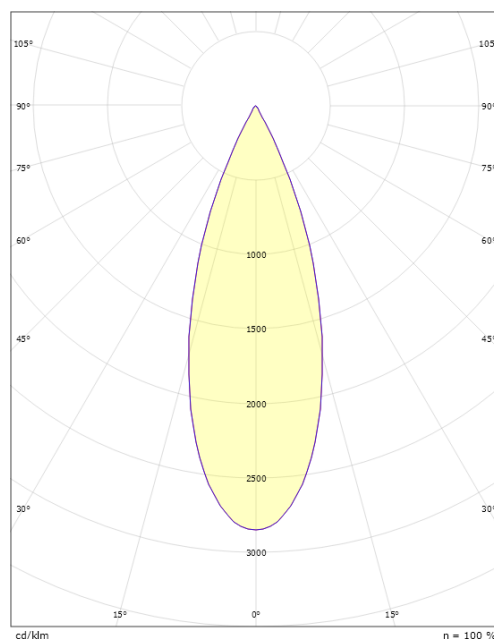

Tube ECO Svart 2410lm 4000K Ra>90 Bakkantsdimmer

Enummer: 7401937
EAN: 7021983144768
SG nummer: 314476
Ersätter: 314471, 314473

Elektrisk

Systemeffekt: 26W
Spänning: 220-240V
Max. armaturer per brytare: B10: 25, B16: 41, C10: 25, C16: 41

Belysningslösning

Ljuskälla: LED
Lumen output: 2410lm
Armaturljusflöde: 93 lm/W
Färgtemperatur: 4000K
Färgtolkningsindex (CRI/Ra): Ra>90
MacAdams faktor: SDCM: 3
Brinntid: L90/B10>100.000
Maximal omgivningstemperatur: 35°C
Brinntid vid max omgivningstemp.: L90/B10>50.000
Ljusuttag: Direkt
Ljusspridning: 32°
UGR: UGR<10

Drivdon/Dimming

Typ: Bakkantsdimmer

Skydd

Isoleringsklass: Klass I

Energi och godkännanden

Innehåller en ljuskälla med energiklass: E
Breeam: Uppfyller Hea 01 för flimmerfritt ljus
Byggvarubedömning: Ja

Material och finish

Material: Aluminium
Färg: Svart
Avskärmning material: Aluminium / PC Polycarbonat

Montering/anslutning

Montering: Utanpåliggande, Interiör

Mått

Höjd (mm) H: 220
Diameter (mm) D: 92
Vikt (kg) brutto/netto: 1.27 / 1.109

Förpackning

Förpackning mått (mm): 295 x 100 x 107

7 0 2 1 9 8 3 1 4 4 7 6 8