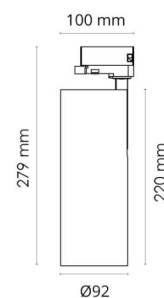

Material: Aluminium
 Färg: Svart
 Avskärmning material: Aluminium / PC Polycarbonat

Montering/anslutning

Montering: Utanpåliggande, Interiör

Mått

Höjd (mm) H: 220
 Diameter (mm) D: 92
 Vikt (kg) brutto/netto: 1.27 / 1.109

Förpackning

Förpackning mått (mm): 295 x 100 x 107

7 0 2 1 9 8 3 1 4 4 7 6 8