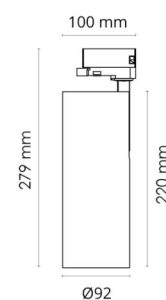

### Mått

Höjd (mm) H: 220  
 Diameter (mm) D: 92  
 Vikt (kg) brutto/netto: 1.35 / 1.16

### Förpackning

Förpackning mått (mm): 306 x 142 x 105

cd/m<sup>2</sup>  
 C0/C180  
 C90/C270

η = 100 %

7 0 2 1 9 8 3 1 2 4 5 2 4