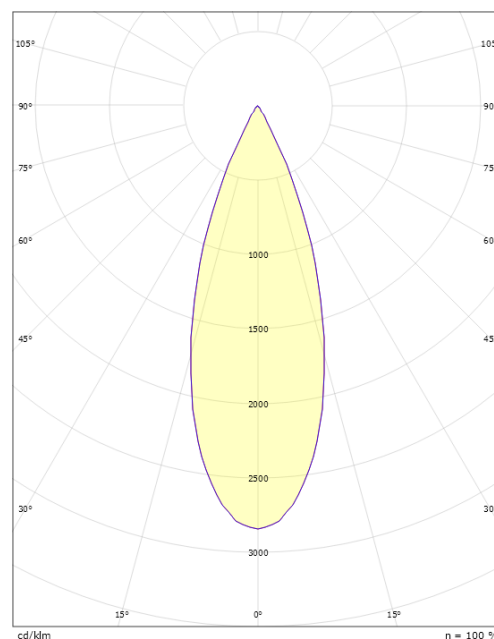

Tube Eco 3-Fas Svart 2280lm 3000K Ra>90 DALI

Enummer: 7403295
EAN: 7021983124524
SG nummer: 312452

Elektrisk

Systemeffekt: 26W
Spänning: 220-240V
Frekvens (Hz): 50/60Hz
Max. armaturer per brytare: B10: 31, B16: 50, C10: 52, C16: 85

Belysningslösning

Ljuskälla: LED
Lumen output: 2280lm
Armaturljusflöde: 88 lm/W
Färgtemperatur: 3000K
Färgtolkningsindex (CRI/Ra): Ra>90
MacAdams faktor: SDCM: 3
Brinntid: L90/B10>100.000
Maximal omgivningstemperatur: 35°C
Brinntid vid max omgivningstemp.: L90/B10>50.000
Ljusuttag: Direkt
Optik: Reflektor
Ljusspridning: 32°

Drivdon/Dimming

Typ: DALI

Skydd

Isoleringsklass: Klass I

Energi och godkännanden

Breeam: Uppfyller Hea 01 för flimmerfritt ljus

Material och finish

Material: Aluminium
Färg: Svart (RAL 9004)
Avskärmning material: Glas

Montering/anslutning

Montering: Utanpåliggande, Interiör
Anslutning: ShopLine DALI-skena (adapter ingår)

Mått

Höjd (mm) H: 220
Diameter (mm) D: 92
Vikt (kg) brutto/netto: 1.35 / 1.16

Förpackning

Förpackning mått (mm): 306 x 142 x 105

cd/m²
C0/C180
C90/C270

η = 100 %

7 0 2 1 9 8 3 1 2 4 5 2 4