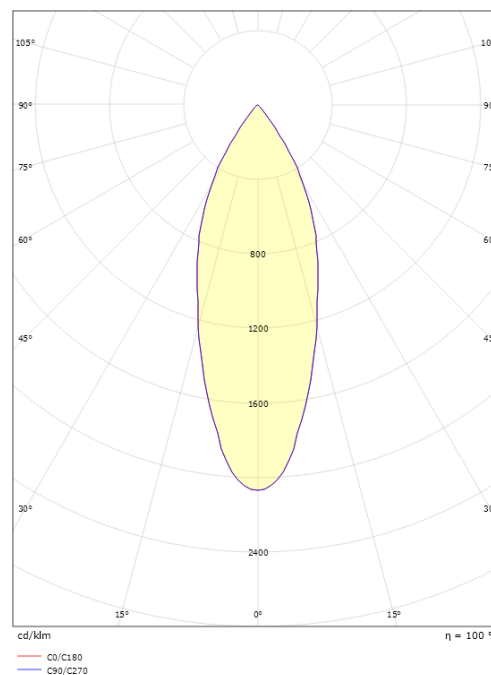

Förpackning

Förpackning mått (mm): 105 x 105 x 200

7 0 2 1 9 8 3 2 0 6 9 1 6