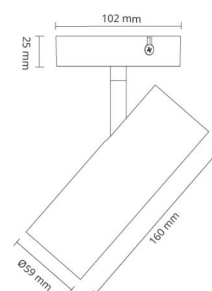

Material och finish

Material: Aluminium
 Färg: Svart (RAL 9004)
 Avskärmning material: UV-stabiliserad polykarbonat

Montering/anslutning

Montering: Utanpåliggande, Interiör

Mått

Höjd (mm) H: 25
 Diameter (mm) D: 102
 Vikt (kg) brutto/netto: 0.708 / 0.617

Förpackning

Förpackning mått (mm): 105 x 105 x 200

7 0 2 1 9 8 3 2 0 6 9 1 6