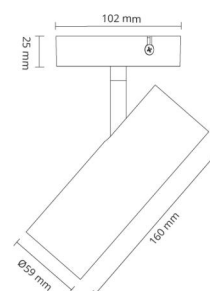

Material och finish

Material: Aluminium
 Färg: Svart (RAL 9004)
 Avskärmning material: UV-stabiliserad polykarbonat

Montering/anslutning

Montering: Utanpåliggande, Interiör

Mått

Höjd (mm) H: 25
 Diameter (mm) D: 102
 Vikt (kg) brutto/netto: 0.708 / 0.617

Förpackning

Förpackning mått (mm): 105 x 105 x 200

7 0 2 1 9 8 3 2 0 6 9 3 0