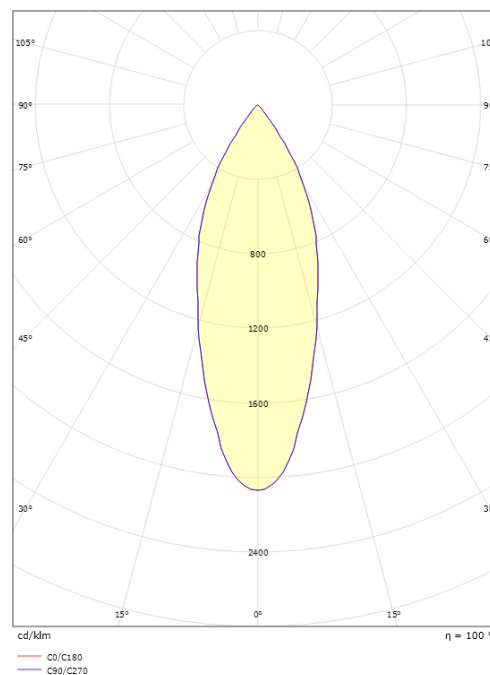

Förpackning

Förpackning mått (mm): 105 x 105 x 200

7 0 2 1 9 8 3 2 0 6 9 3 0