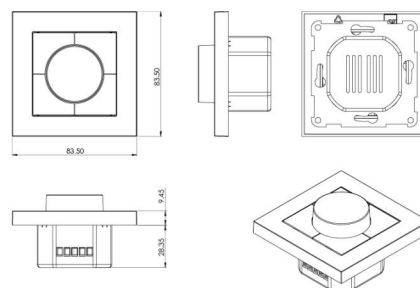

### Montering/anslutning

Montering: Interiör

### Mått

Längd (mm) L: 84  
 Bredd (mm) W: 84  
 Höjd (mm) H: 48  
 Inbyggnadshöjd (mm): 29  
 Vikt (kg) brutto/netto: 0.112 / 0.1

### Förpackning

Förpackning mått (mm): 90 x 90 x 88

7 0 2 1 9 8 8 2 0 4 1 4 6