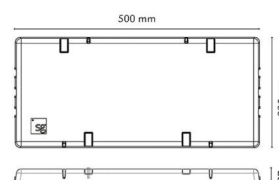

Glesbox

Enummer: 7470435
EAN: 7021989001133
SG nummer: 900113

Material och finish

Material:
Färg:

Plast
Vit

Mått

Längd (mm) L: 500
Bredd (mm) W: 230
Höjd (mm) H: 30
Vikt (kg) brutto/netto: 0.408 / 0.338

Förpackning

Förpackning mått (mm): 500 x 225 x 350

7 0 2 1 9 8 9 0 0 1 1 3 3