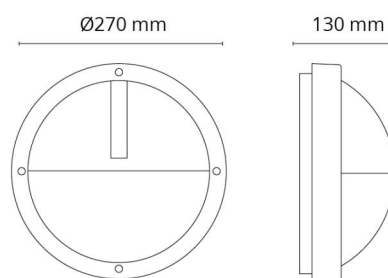

Mått

Diameter (mm) D: 270
 Djup (D): 130
 Vikt (kg) brutto/netto: 2.05 / 1.85

Förpackning

Förpackning mått (mm): 270 x 270 x 142

7 0 2 1 9 8 6 4 1 6 4 1 1