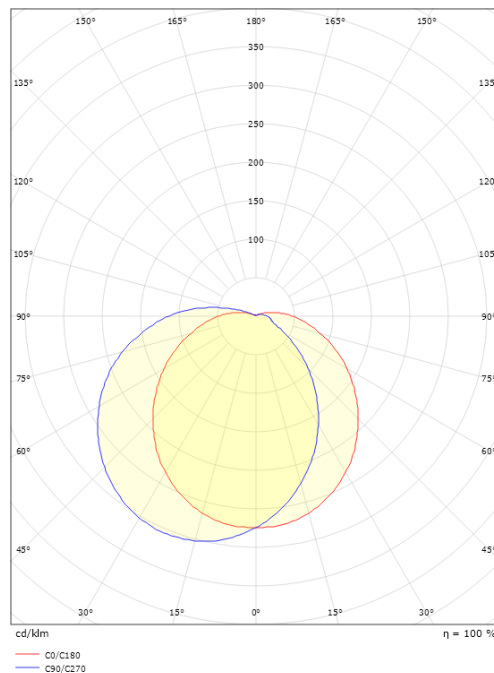

Mått

Diameter (mm) D: 270
 Djup (D): 130
 Vikt (kg) brutto/netto: 2.05 / 1.85

Förpackning

Förpackning mått (mm): 270 x 270 x 142

7 0 2 1 9 8 6 4 1 6 4 1 1