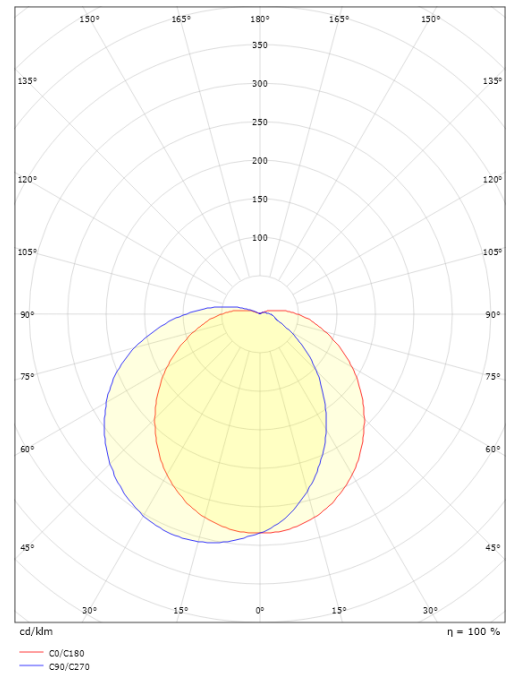

Mått

Diameter (mm) D: 270
 Djup (D): 130
 Vikt (kg) brutto/netto: 1.848 / 1.791

Förpackning

Förpackning mått (mm): 270 x 270 x 142

7 0 2 1 9 8 6 4 3 6 4 0 2