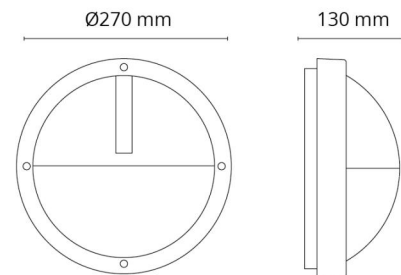

Material och finish

Material: Aluminium
 Färg: Grafit
 Avskärmning material: UV-stabiliserad polykarbonat

Montering/anslutning

Montering: Utanpåliggande, Interiör / Utomhus
 Modul: 1100
 Anslutning: Skruvlös kopplingsplint

Mått

Diameter (mm) D: 270
 Djup (D): 130
 Vikt (kg) brutto/netto: 1.848 / 1.791

Förpackning

Förpackning mått (mm): 270 x 270 x 142

7 0 2 1 9 8 6 4 3 6 4 0 2