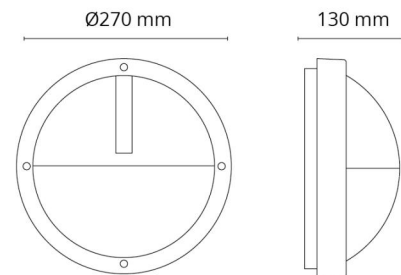

Material och finish

Material: Aluminium
 Färg: Grafit
 Avskärmning material: UV-stabiliserad polykarbonat

Montering/anslutning

Montering: Utanpåliggande, Interiör / Utomhus
 Modul: 1100
 Anslutning: Skruvlös kopplingsplint

Mått

Diameter (mm) D: 270
 Djup (D): 130
 Vikt (kg) brutto/netto: 2.05 / 1.85

Förpackning

Förpackning mått (mm): 270 x 270 x 142

7 0 2 1 9 8 6 4 3 6 4 1 9