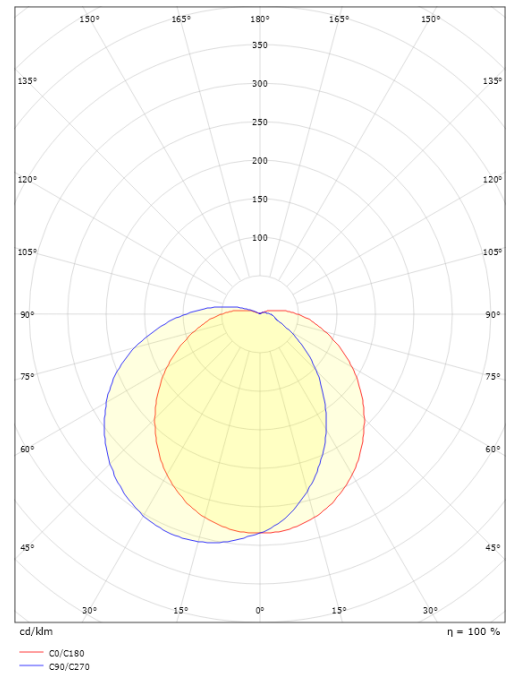

Mått

Diameter (mm) D: 270
 Djup (D): 130
 Vikt (kg) brutto/netto: 2.05 / 1.85

Förpackning

Förpackning mått (mm): 270 x 270 x 142

7 0 2 1 9 8 6 4 3 6 4 1 9