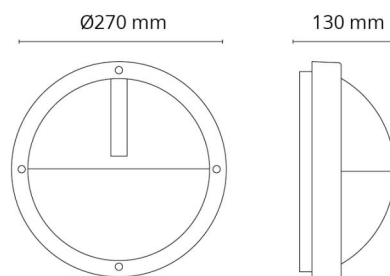

### Montering/anslutning

Montering: Utanpåliggande, Interiör / Utomhus  
 Modul: 1100  
 Anslutning: Skruvlös kopplingsplint

### Mått

Diameter (mm) D: 270  
 Djup (D): 130  
 Vikt (kg) brutto/netto: 1.848 / 1.743

### Förpackning

Förpackning mått (mm): 270 x 270 x 142

7 0 2 1 9 8 6 4 4 6 4 0 1