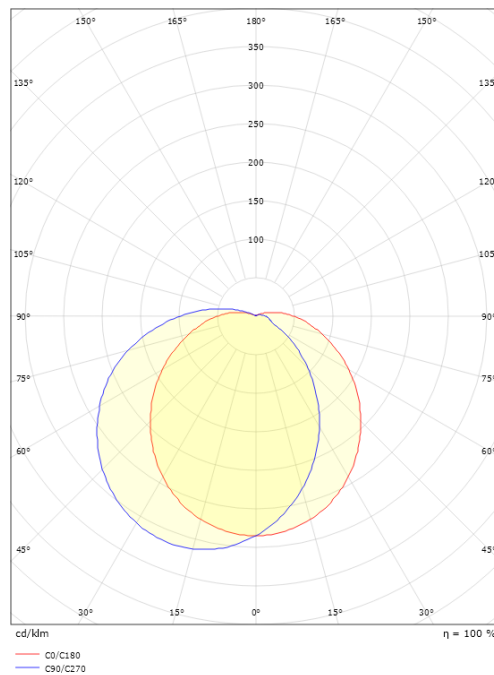

Uno 1100 Svart 420lm 3000K Ra>80 Bakkantsdimmer

Enummer: 7701260
EAN: 7021986446401
SG nummer: 644640

Elektrisk

Systemeffekt: 10W
Spänning: 220-240V
Max. armaturer per brytare: B10: 33, B16: 52, C10: 40, C16: 64

Belysningslösning

Ljuskälla: LED
Lumen output: 420lm
Armaturljusflöde: 42 lm/W
Färgtemperatur: 3000K
Färgtolkningsindex (CRI/Ra): Ra>80
MacAdams faktor: SDCM: 3
Brinntid: L70/B50>50.000
Ljusuttag: Direkt
Optik: Opal
Ljusspridning: 120°

Drivdon/Dimming

Typ: Bakkantsdimmer

Skydd

Isoleringsklass: Klass II
Brandskyddsklass: 850°C - 30s

Energi och godkännanden

Innehåller en ljuskälla med energiklass: E
Breeam: Uppfyller Hea 01 för flimmerfritt ljus
Byggvarubedömning: Ja

Material och finish

Material: Aluminium
Färg: Svart (RAL 9004)
Avskärmning material: UV-stabiliserad polykarbonat

Montering/anslutning

Montering: Utanpåliggande, Interiör / Utomhus
Modul: 1100
Anslutning: Skruvlös kopplingsplint

Mått

Diameter (mm) D: 270
Djup (D): 130
Vikt (kg) brutto/netto: 1.848 / 1.743

Förpackning

Förpackning mått (mm): 270 x 270 x 142

7 0 2 1 9 8 6 4 4 6 4 0 1