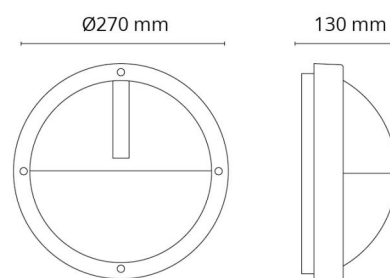

Montering/anslutning

Montering: Utanpåliggande, Interiör / Utomhus
 Modul: 1100
 Anslutning: Skruvlös kopplingsplint

Mått

Diameter (mm) D: 270
 Djup (D): 130
 Vikt (kg) brutto/netto: 2.05 / 1.75

Förpackning

Förpackning mått (mm): 270 x 270 x 142

7 0 2 1 9 8 6 4 4 6 4 1 8