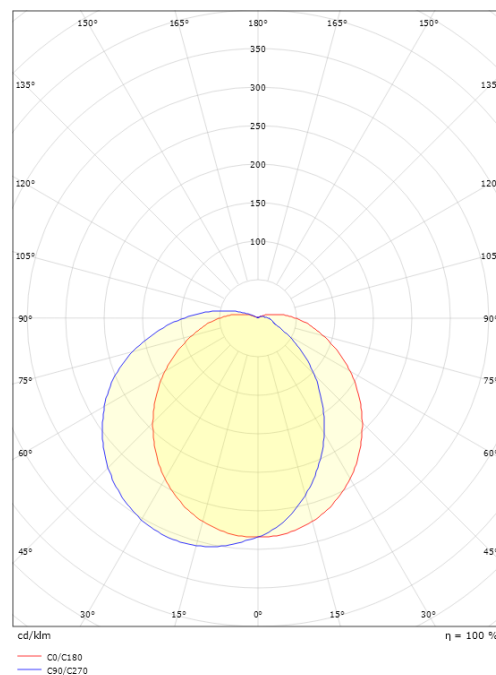

Uno 1100 Svart 420lm 3000K Ra>80 Sensor

Enummer: 7701261
EAN: 7021986446418
SG nummer: 644641

• = Artikeln är normalt ej lagervara, kontakta SG för mer information

Elektrisk

Systemeffekt: 11.5W
Spänning: 220-240V
Max. armaturer per brytare: B10: 33, B16: 52, C10: 40, C16: 64

Belysningslösning

Ljuskälla: LED
Lumen output: 420lm
Armaturljusflöde: 37 lm/W
Färgtemperatur: 3000K
Färgtolkningsindex (CRI/Ra): Ra>80
MacAdams faktor: SDCM: 3
Brinntid: L70/B50>50.000
Ljusuttag: Direkt
Optik: Opal

Drivdon/Dimming

Typ: Sensor

Skydd

Isoleringsklass: Klass II
Brandskyddsklass: 850°C - 30s

Energi och godkännanden

Innehåller en ljuskälla med energiklass: E

Material och finish

Material: Aluminium
Färg: Svart (RAL 9004)
Avskärmning material: UV-stabiliserad polykarbonat

Montering/anslutning

Montering: Utanpåliggande, Interiör / Utomhus
Modul: 1100
Anslutning: Skruvlös kopplingsplint

Mått

Diameter (mm) D: 270
Djup (D): 130
Vikt (kg) brutto/netto: 2.05 / 1.75

Förpackning

Förpackning mått (mm): 270 x 270 x 142

7 0 2 1 9 8 6 4 4 6 4 1 8