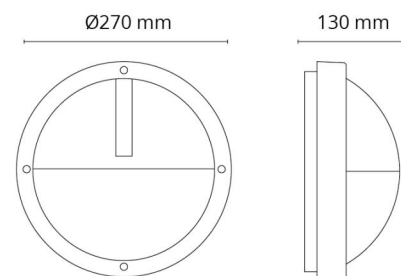

Mått

Diameter (mm) D: 270
 Djup (D): 130
 Vikt (kg) brutto/netto: 2.05 / 1.9

Förpackning

Förpackning mått (mm): 270 x 270 x 142

7 0 2 1 9 8 6 4 1 6 4 4 2