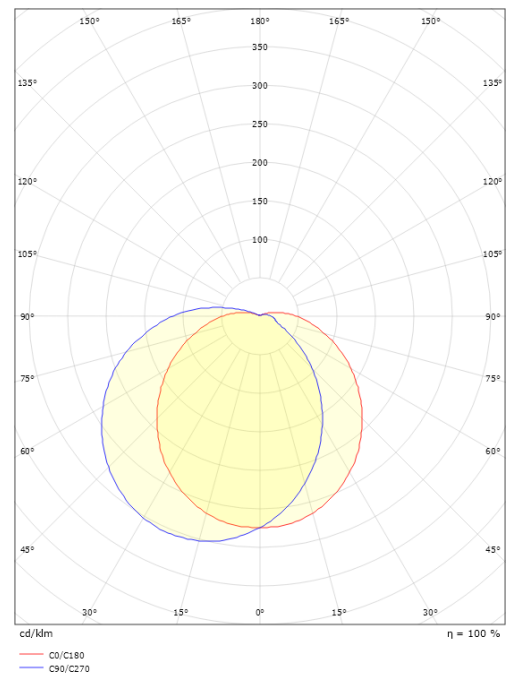

Mått

Diameter (mm) D: 270
 Djup (D): 130
 Vikt (kg) brutto/netto: 2.05 / 1.9

Förpackning

Förpackning mått (mm): 270 x 270 x 142

7 0 2 1 9 8 6 4 1 6 4 4 2