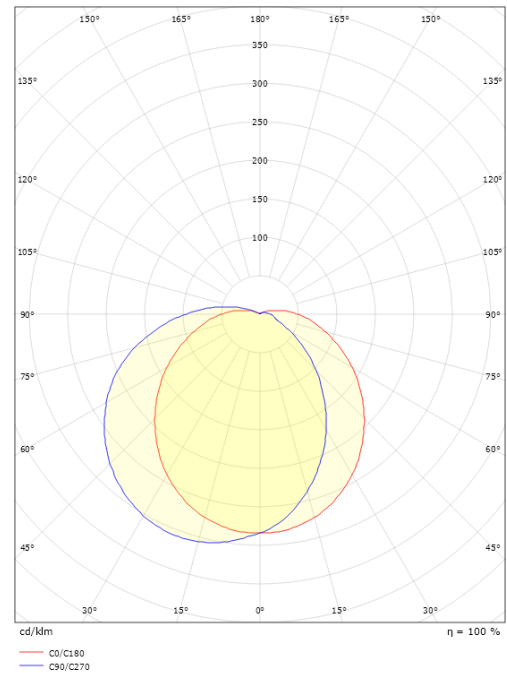

**Mått**

Diameter (mm) D: 270  
 Djup (D): 130  
 Vikt (kg) brutto/netto: 2 / 1.9

**Förpackning**

Förpackning mått (mm): 270 x 270 x 142

7 0 2 1 9 8 6 4 3 6 4 4 0