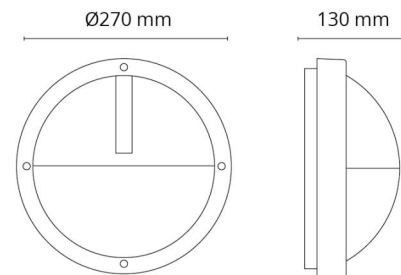

**Material och finish**

Material: Aluminium  
 Färg: Grafit  
 Avskärmning material: UV-stabiliserad polykarbonat

**Montering/anslutning**

Montering: Utanpåliggande, Interiör / Utomhus  
 Modul: 1100  
 Anslutning: Skruvlös kopplingsplint

**Mått**

Diameter (mm) D: 270  
 Djup (D): 130  
 Vikt (kg) brutto/netto: 2 / 1.9

**Förpackning**

Förpackning mått (mm): 270 x 270 x 142

7 0 2 1 9 8 6 4 3 6 4 4 0