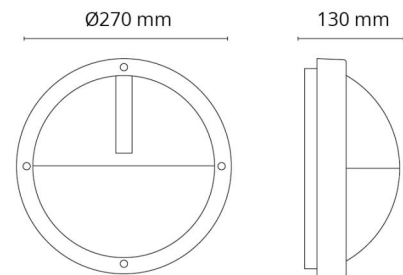

Uno Grafit E27

Enummer: 7718410
 EAN: 7021986236408
 SG nummer: 623640

Elektrisk

Watt: Max 46W
 Spänning: 220-240V

Belysningslösning

Sockel: E27
 Ljusuttag: Direkt
 Optik: Opal
 Ljusspridning: 120°

Skydd

Isoleringsklass: Klass II
 Brandskyddsklass: 850°C - 30s

Material och finish

Material: Aluminium
 Färg: Grafit
 Avskärmning material: UV-stabiliserad polykarbonat

Montering/anslutning

Montering: Utanpåliggande, Interiör / Utomhus
 Anslutning: Skruvlös kopplingsplint

Mått

Höjd (mm) H: 120
 Diameter (mm) D: 270
 Djup (D): 130
 Vikt (kg) brutto/netto: 1.992 / 1.773

Förpackning

Förpackning mått (mm): 270 x 270 x 145

7 0 2 1 9 8 6 2 3 6 4 0 8