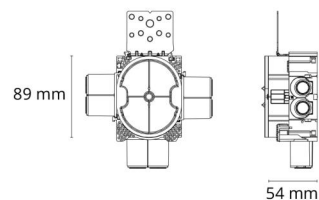

### Montering/anslutning

Montering: Interiör  
Modul: 9/12mm 6-utgångars stålregelfäste horisontal

### Mått

Längd (mm) L: 157  
Bredd (mm) W: 154  
Höjd (mm) H: 58  
Vikt (kg) brutto/netto: 0.158 / 0.137

### Förpackning

Förpackning mått (mm): 157 x 154 x 58  
Antal i förpackning: 48

7 0 2 1 9 8 7 9 0 1 7 1 8