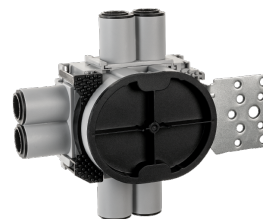

Apparatdosa 9/12mm 6-utgångars stålregelfäste horisontal Grå 1,5

Enummer: 1420704
EAN: 7021987901718
SG nummer: 79017

Material och finish

Material: Polypropylen (PP)
Halogenfri: Ja

Montering/anslutning

Montering: Interiör
Modul: 9/12mm 6-utgångars stålregelfäste horisontal

Mått

Längd (mm) L: 157
Bredd (mm) W: 154
Höjd (mm) H: 58
Vikt (kg) brutto/netto: 0.158 / 0.137

Förpackning

Förpackning mått (mm): 157 x 154 x 58
Antal i förpackning: 48

7 0 2 1 9 8 7 9 0 1 7 1 8