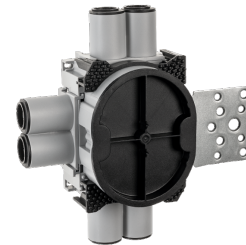

Apparatdosa 9/12mm 6-utgångars stålregelfäste vertikal Grå 1,5

Enummer: 1420705
EAN: 7021987901817
SG nummer: 79018

Material och finish

Material: Polypropylen (PP)
Halogenfri: Ja

Montering/anslutning

Montering: Interiör
Modul: 9/12mm 6-utgångars stålregelfäste vertikal

Mått

Längd (mm) L: 172
Bredd (mm) W: 139
Höjd (mm) H: 58
Vikt (kg) brutto/netto: 0.161 / 0.14

Förpackning

Förpackning mått (mm): 172 x 139 x 58
Antal i förpackning: 48

7 0 2 1 9 8 7 9 0 1 8 1 7