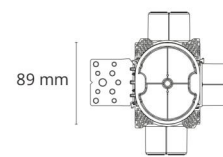

Apparatdosa 9/12mm 6-utgångars stålregelfäste vertikal Grå 1,5

Enummer: 1420705
EAN: 7021987901817
SG nummer: 79018

Material och finish

Material: Polypropylen (PP)
Halogenfri: Ja

Montering/anslutning

Montering: Interiör
Modul: 9/12mm 6-utgångars stålregelfäste vertikal

Mått

Längd (mm) L: 172
Bredd (mm) W: 139
Höjd (mm) H: 58
Vikt (kg) brutto/netto: 0.161 / 0.14

Förpackning

Förpackning mått (mm): 172 x 139 x 58
Antal i förpackning: 48

7 0 2 1 9 8 7 9 0 1 8 1 7