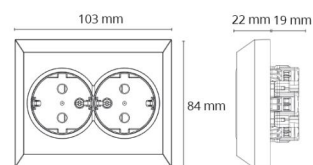

Uttag infällt Vit 2-vägs jordad

Enummer: 1891989
EAN: 7021987701011
SG nummer: 77010

Elektrisk

Spänning: 250V
Märkström: 16A

Energi och godkännanden

Byggvarubedömning: Ja

Material och finish

Material: Polykarbonat (PC)
Färg: Vit (RAL 9003)
Halogenfri: Ja

Montering/anslutning

Extra blindkontakter: Nej
Ram: komplett
Montering: Infälld, Interiör

Mått

Längd (mm) L: 103
Bredd (mm) W: 84
Höjd (mm) H: 41
Vikt (kg) brutto/netto: 0.127 / 0.109

Förpackning

Förpackning mått (mm): 103 x 84 x 41
Antal i förpackning: 6