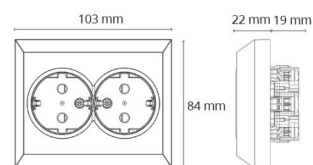

### Mått

Längd (mm) L: 103  
Bredd (mm) W: 84  
Höjd (mm) H: 41  
Vikt (kg) brutto/netto: 0.127 / 0.109

### Förpackning

Förpackning mått (mm): 103 x 84 x 41  
Antal i förpackning: 6

7 0 2 1 9 8 7 7 0 1 1 1 0