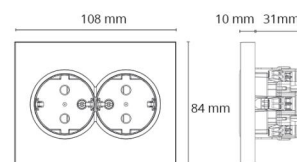

Uttag infällt Vit 2-vägs jordad låg 1,5 dosa

Enummer: 1891991
EAN: 7021987702018
SG nummer: 77020

Elektrisk

Spänning: 250V
Märkström: 16A

Energi och godkännanden

Byggvarubedömning: Ja

Material och finish

Material: Polykarbonat (PC)
Färg: Vit (RAL 9003)
Halogenfri: Ja

Montering/anslutning

Extra blindkontakter: Nej
Ram: komplett
Montering: Infälld, Interiör

Mått

Längd (mm) L: 108
Bredd (mm) W: 84
Höjd (mm) H: 41
Vikt (kg) brutto/netto: 0.13 / 0.111

Förpackning

Förpackning mått (mm): 108 x 84 x 41
Antal i förpackning: 6