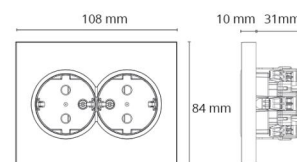

Uttag infällt Svart 2-vägs jordad låg 1,5 dosa

Enummer: 1891992
EAN: 7021987702117
SG nummer: 77021

Elektrisk

Spänning: 250V
Märkström: 16A

Energi och godkännanden

Byggvarubedömning: Ja

Material och finish

Material: Polykarbonat (PC)
Färg: Svart (RAL 9004)
Halogenfri: Ja

Montering/anslutning

Extra blindkontakter: Nej
Ram: komplett
Montering: Infälld, Interiör

Mått

Längd (mm) L: 108
Bredd (mm) W: 84
Höjd (mm) H: 41
Vikt (kg) brutto/netto: 0.13 / 0.111

Förpackning

Förpackning mått (mm): 108 x 84 x 41
Antal i förpackning: 6