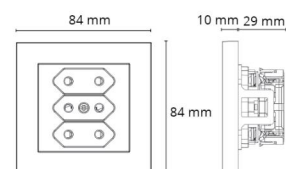

Montering/anslutning

Extra blindkontakter: två 2x2,5 mm²
Ram: Inklusive 1x1
Montering: Infälld, Interiör

Mått

Längd (mm) L: 84
Bredd (mm) W: 84
Höjd (mm) H: 39
Vikt (kg) brutto/netto: 0.105 / 0.09

Förpackning

Förpackning mått (mm): 84 x 84 x 39
Antal i förpackning: 6

7 0 2 1 9 8 7 7 0 3 0 1 5