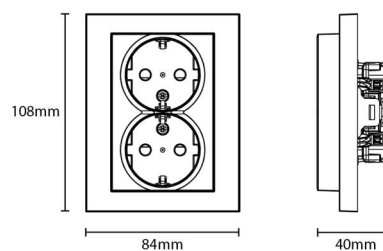

Uttag infällt Vit Rehab jorad

Enummer: 1892308
EAN: 7021987706016
SG nummer: 77060

Elektrisk

Spänning: 250V
Märkström: 16A

Material och finish

Material: Polykarbonat (PC)
Färg: Vit (RAL 9003)

Montering/anslutning

Montering: Infälld, Interiör

Mått:(mm)

Längd (mm) L: 108
Bredd (mm) W: 84
Höjd (mm) H: 40
Vikt (kg) brutto/netto: 0.142 / 0.114

Förpackning

Förpackning mått (mm): 108 x 84 x 40
Antal i förpackning: 6

7 0 2 1 9 8 7 7 0 6 0 1 6