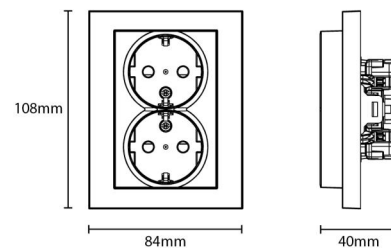

Uttag infällt Vit Rehab jordad

Enummer: 1892308
EAN: 7021987706016
SG nummer: 77060

Elektrisk

Spänning: 250V
Märkström: 16A

Material och finish

Material: Polykarbonat (PC)
Färg: Vit (RAL 9003)
Halogenfri: Ja

Montering/anslutning

Extra blindkontakter: Nej
Ram: Inklusive 1x1,5
Montering: Infälld, Interiör

Mått

Längd (mm) L: 108
Bredd (mm) W: 84
Höjd (mm) H: 40
Vikt (kg) brutto/netto: 0.142 / 0.114

Förpackning

Förpackning mått (mm): 108 x 84 x 40
Antal i förpackning: 6