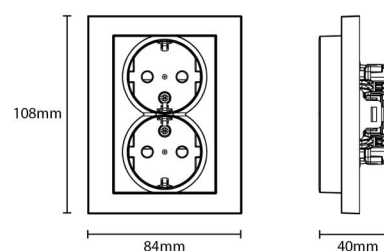

Uttag infällt Svart Rehab jorad

Enummer: 1892309
EAN: 7021987706115
SG nummer: 77061

Elektrisk

Spänning: 250V
Märkström: 16A

Material och finish

Material: Polykarbonat (PC)
Färg: Svart (RAL 9004)

Montering/anslutning

Montering: Infälld, Interiör

Mått:(mm)

Längd (mm) L: 108
Bredd (mm) W: 84
Höjd (mm) H: 40
Vikt (kg) brutto/netto: 0.142 / 0.114

Förpackning

Förpackning mått (mm): 108 x 84 x 40
Antal i förpackning: 6

7 0 2 1 9 8 7 7 0 6 1 1 5