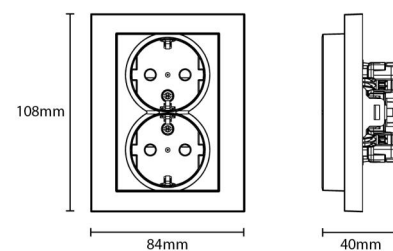

Montering/anslutning

Extra blindkontakter: Nej
Ram: Inklusive 1x1,5
Montering: Infälld, Interiör

Mått

Längd (mm) L: 108
Bredd (mm) W: 84
Höjd (mm) H: 40
Vikt (kg) brutto/netto: 0.142 / 0.114

Förpackning

Förpackning mått (mm): 108 x 84 x 40
Antal i förpackning: 6