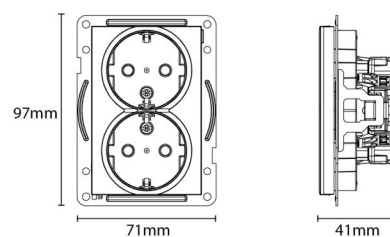

Montering/anslutning

Extra blindkontakter: Nej
Ram: ingår ej
Montering: Infälld, Interiör

Mått

Längd (mm) L: 97
Bredd (mm) W: 71
Höjd (mm) H: 40
Vikt (kg) brutto/netto: 0.122 / 0.098

Förpackning

Förpackning mått (mm): 108 x 84 x 40
Antal i förpackning: 6