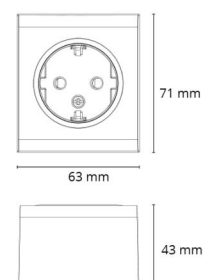

Montering/anslutning

Extra blindkontakter: Nej
Ram: komplett
Montering: Utanpåliggande, Interiör

Mått

Längd (mm) L: 63
Bredd (mm) W: 71
Höjd (mm) H: 43
Vikt (kg) brutto/netto: 0.082 / 0.07

Förpackning

Förpackning mått (mm): 63 x 71 x 43
Antal i förpackning: 6