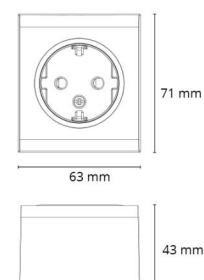

Montering/anslutning

Extra blindkontakter: Nej
Ram: komplett
Montering: Utanpåliggande, Interiör

Mått

Längd (mm) L: 63
Bredd (mm) W: 71
Höjd (mm) H: 43
Vikt (kg) brutto/netto: 0.082 / 0.07

Förpackning

Förpackning mått (mm): 63 x 71 x 43
Antal i förpackning: 6