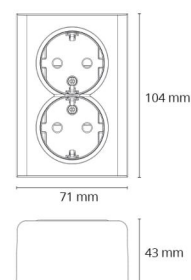

### Mått

Längd (mm) L: 104  
Bredd (mm) W: 71  
Höjd (mm) H: 43  
Vikt (kg) brutto/netto: 0.129 / 0.113

### Förpackning

Förpackning mått (mm): 104 x 71 x 43  
Antal i förpackning: 6

7 0 2 1 9 8 7 7 5 1 0 1 6