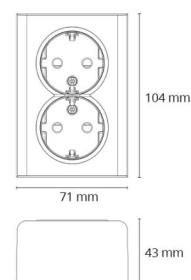

### Mått

Längd (mm) L: 104  
Bredd (mm) W: 71  
Höjd (mm) H: 43  
Vikt (kg) brutto/netto: 0.129 / 0.113

### Förpackning

Förpackning mått (mm): 104 x 71 x 43  
Antal i förpackning: 6

7 0 2 1 9 8 7 7 5 1 1 1 5