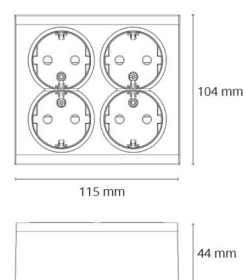

### Mått

Längd (mm) L: 115  
Bredd (mm) W: 104  
Höjd (mm) H: 44  
Vikt (kg) brutto/netto: 0.238 / 0.216

### Förpackning

Förpackning mått (mm): 115 x 104 x 44  
Antal i förpackning: 6

7 0 2 1 9 8 7 7 5 2 0 1 3