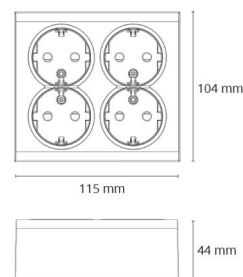

### Mått

Längd (mm) L: 115  
Bredd (mm) W: 104  
Höjd (mm) H: 44  
Vikt (kg) brutto/netto: 0.238 / 0.216

### Förpackning

Förpackning mått (mm): 115 x 104 x 44  
Antal i förpackning: 6

7 0 2 1 9 8 7 7 5 2 1 1 2