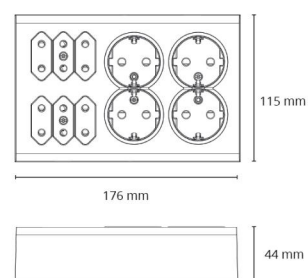

Montering/anslutning

Extra blindkontakter: Fyra 2x2,5 mm2
Ram: komplett
Montering: Utanpåliggande, Interiör

Mått

Längd (mm) L: 176
Bredd (mm) W: 115
Höjd (mm) H: 44
Vikt (kg) brutto/netto: 0.385 / 0.358

Förpackning

Förpackning mått (mm): 176 x 115 x 44
Antal i förpackning: 6

7 0 2 1 9 8 7 7 5 3 0 1 0