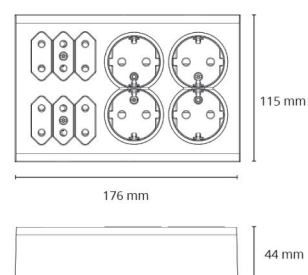

### Montering/anslutning

Extra blindkontakter: Fyra 2x2,5 mm2  
Ram: komplett  
Montering: Utanpåliggande, Interiör

### Mått

Längd (mm) L: 176  
Bredd (mm) W: 115  
Höjd (mm) H: 44  
Vikt (kg) brutto/netto: 0.385 / 0.358

### Förpackning

Förpackning mått (mm): 176 x 115 x 44  
Antal i förpackning: 6

7 0 2 1 9 8 7 7 5 3 1 1 9