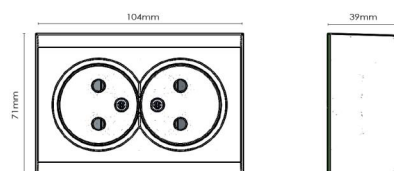

### Montering/anslutning

Montering: Utanpåliggande, Interiör

### Mått

Längd (mm) L: 104  
Bredd (mm) W: 71  
Höjd (mm) H: 39  
Vikt (kg) brutto/netto: 0.1 / 0.098

### Förpackning

Förpackning mått (mm): 104 x 71 x 39  
Antal i förpackning: 6

7 0 2 1 9 8 7 7 6 0 0 1 8