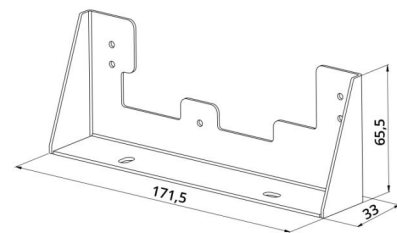

Färg: Vit

Montering/anslutning

Montering: Utanpåliggande, Interiör

Mått

Längd (mm) L: 180

Bredd (mm) W: 70

Höjd (mm) H: 40

Vikt (kg) brutto/netto: 0.2 / 0.1

Förpackning

Förpackning mått (mm): 175 x 72 x 35

7 0 2 1 9 8 1 0 0 4 2 0 0